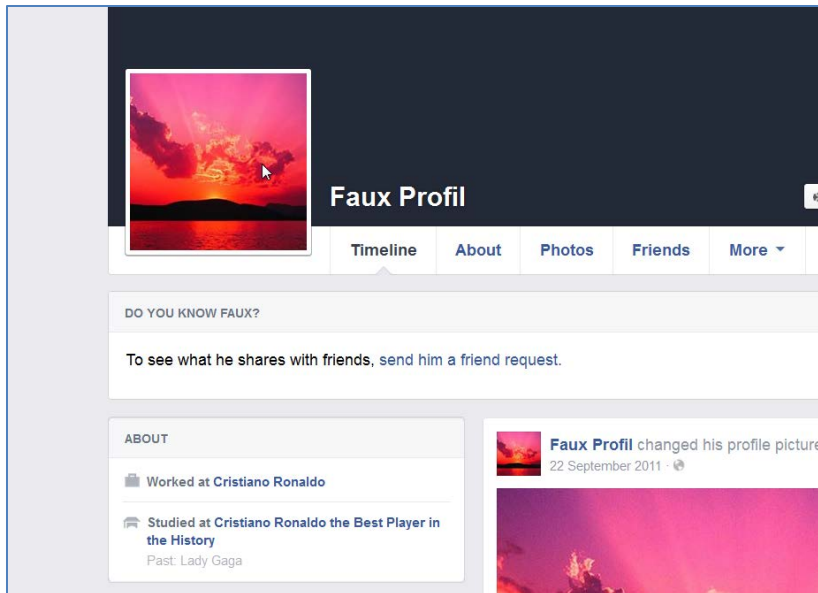

Reconnaître un faux profil en 2minutes

Voici les étapes pour reconnaître un faux profil :

1- Allez sur le profil de la personne

2- Faites un clic-droit "Enregistrer l'image sous"

3- Allez sur le site de Google <https://www.google.fr/> puis cliquer "Images"

3- Dans la barre de recherche, cliquez sur l'icône d'appareil photo

4- Cliquez ensuite sur l'onglet « Importer une image »

Toutes mes astuces : WWW.jedecouvrelinformatique.com

Protégez votre vie privée : <http://go.jdinformatiq.atx.1.1tpefb.com>

5-Allez chercher l'image du profil, que l'on vient de télécharger.

6-La recherche se lance

7-Tous les résultats similaires sont affichés.

Si il ya plusieurs résultats, pour des images similaires, nous pouvons avoir affaire à **un faux profil**.

Méfiez vous !!!!!!!

Exemple d'image utilisé plusieurs fois :

The screenshot shows a Google search interface. At the top, the Google logo is on the left, and a search bar contains the filename "31334...6418_n.jpg" and the text "Décrivez l'image ici". Below the search bar, navigation tabs for "Web", "Images", "Actualités", "Shopping", "Maps", "Plus", and "Outils de recherche" are visible. The "Images" tab is selected. The search results show "Environ 7 930 résultats (1,77 secondes)". A primary image of a sunset is displayed with a small thumbnail. To its right, the text indicates "Taille de l'image : 800 x 600" and "Trouver d'autres tailles de l'image : Toutes les tailles - Grandes". Below this, a section titled "Pages contenant des images identiques" lists several results, each with a small thumbnail of the sunset image and a link to a website or YouTube channel. The results include "Assurances | CPCA, Cabinet Phocéén de Courtage d ...", "Particulier | CPCA, Cabinet Phocéén de Courtage d ...", "Yassine Amri - YouTube", and "Yann Desroches - YouTube".