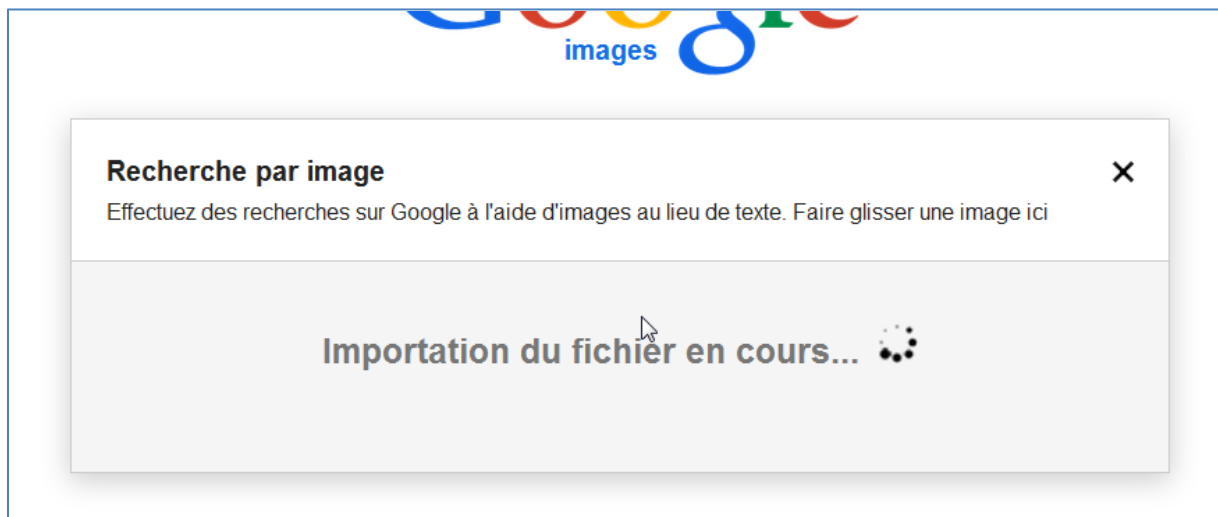

Reconnaître un faux profil en 2minutes

Voici les étapes pour reconnaître un faux profil :

1- Allez sur le profil de la personne

2- Faites un clic-droit "Enregistrer l'image sous"

3- Allez sur le site de Google <https://www.google.fr/> puis cliquer "Images"

3- Dans la barre de recherche, cliquez sur l'icône d'appareil photo

4- Cliquez ensuite sur l'onglet « Importer une image »

Toutes mes astuces : WWW.jedecouvrelinformatique.com

Protégez votre vie privée : <http://go.jdinformatiq.atx.1.1tpefb.com>

5-Allez chercher l'image du profil, que l'on vient de télécharger.

6-La recherche se lance

7-Tous les résultats similaires sont affichés.

Si il ya plusieurs résultats, pour des images similaires, nous pouvons avoir affaire à **un faux profil**.

Méfiez vous !!!!!!!

Exemple d'image utilisé plusieurs fois :

The screenshot shows a Google search interface. At the top, the Google logo is on the left, and a search bar contains the filename "31334...6418_n.jpg" and the text "Décrivez l'image ici". Below the search bar, navigation tabs for "Web", "Images", "Actualités", "Shopping", "Maps", "Plus", and "Outils de recherche" are visible. The "Images" tab is selected. The search results show "Environ 7 930 résultats (1,77 secondes)". A primary image of a sunset is displayed with a small thumbnail. To its right, the text indicates "Taille de l'image : 800 x 600" and "Trouver d'autres tailles de l'image : Toutes les tailles - Grandes". Below this, a section titled "Pages contenant des images identiques" lists several results, each with a small thumbnail of the sunset image and a link to a website or YouTube channel. The results include "Assurances | CPCA, Cabinet Phocéén de Courtage d ...", "Particulier | CPCA, Cabinet Phocéén de Courtage d ...", "Yassine Amri - YouTube", and "Yann Desroches - YouTube".