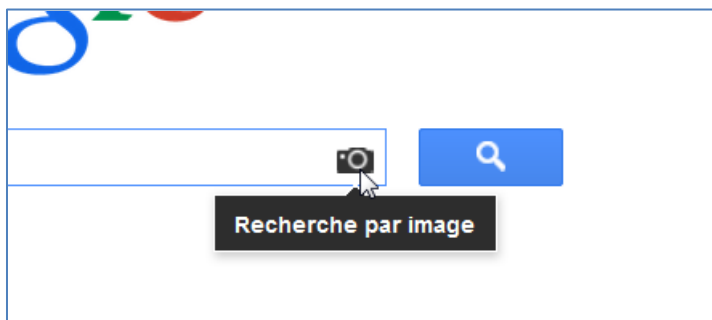

Reconnaître un faux profil en 2minutes

Voici les étapes pour reconnaître un faux profil :

1- Allez sur le profil de la personne

2- Faites un clic-droit "Enregistrer l'image sous"

3- Allez sur le site de Google <https://www.google.fr/> puis cliquer "Images"

Toutes mes astuces : WWW.jedecouvrelinformatique.com

Protégez votre vie privée : <http://go.jdinformatiq.atx.1.1tpefb.com>

Ou alors allez directement sur ce lien :

<https://www.google.fr/imghp?hl=fr&tab=wi&ei=cWQpVPN8yt1qksqC6AM&ved=0CAQQqi4oAg>

3- Dans la barre de recherche, cliquez sur l'icône d'appareil photo

4- Cliquez ensuite sur l'onglet « Importer une image »

Toutes mes astuces : WWW.jedecouvrelinformatique.com

Protégez votre vie privée : <http://go.jdinformatiq.atx.1.1tpefb.com>