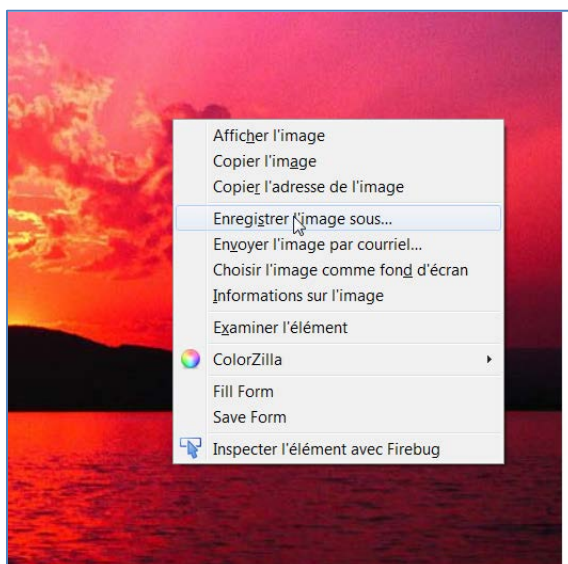

Reconnaître un faux profil en 2minutes

Voici les étapes pour reconnaître un faux profil :

1- Allez sur le profil de la personne

2- Faites un clic-droit "Enregistrer l'image sous"

3- Allez sur le site de Google <https://www.google.fr/> puis cliquer "Images"

5-Allez chercher l'image du profil, que l'on vient de télécharger.

6-La recherche se lance

7-Tous les résultats similaires sont affichés.

Si il ya plusieurs résultats, pour des images similaires, nous pouvons avoir affaire à **un faux profil**.

Méfiez vous !!!!!!!

Exemple d'image utilisé plusieurs fois :

The screenshot shows a Google search interface. At the top, the Google logo is on the left, and a search bar contains the filename "31334...6418_n.jpg" and the text "Décrivez l'image ici". Below the search bar, navigation tabs for "Web", "Images", "Actualités", "Shopping", "Maps", "Plus", and "Outils de recherche" are visible. The "Images" tab is selected. The search results show "Environ 7 930 résultats (1,77 secondes)". A primary image of a sunset is displayed with a small thumbnail. To its right, the text indicates "Taille de l'image : 800 x 600" and "Trouver d'autres tailles de l'image : Toutes les tailles - Grandes". Below this, a section titled "Pages contenant des images identiques" lists several results, each with a small thumbnail of the sunset image and a link to a website or YouTube channel. The results include "Assurances | CPCA, Cabinet Phocéén de Courtage d ...", "Particulier | CPCA, Cabinet Phocéén de Courtage d ...", "Yassine Amri - YouTube", and "Yann Desroches - YouTube".